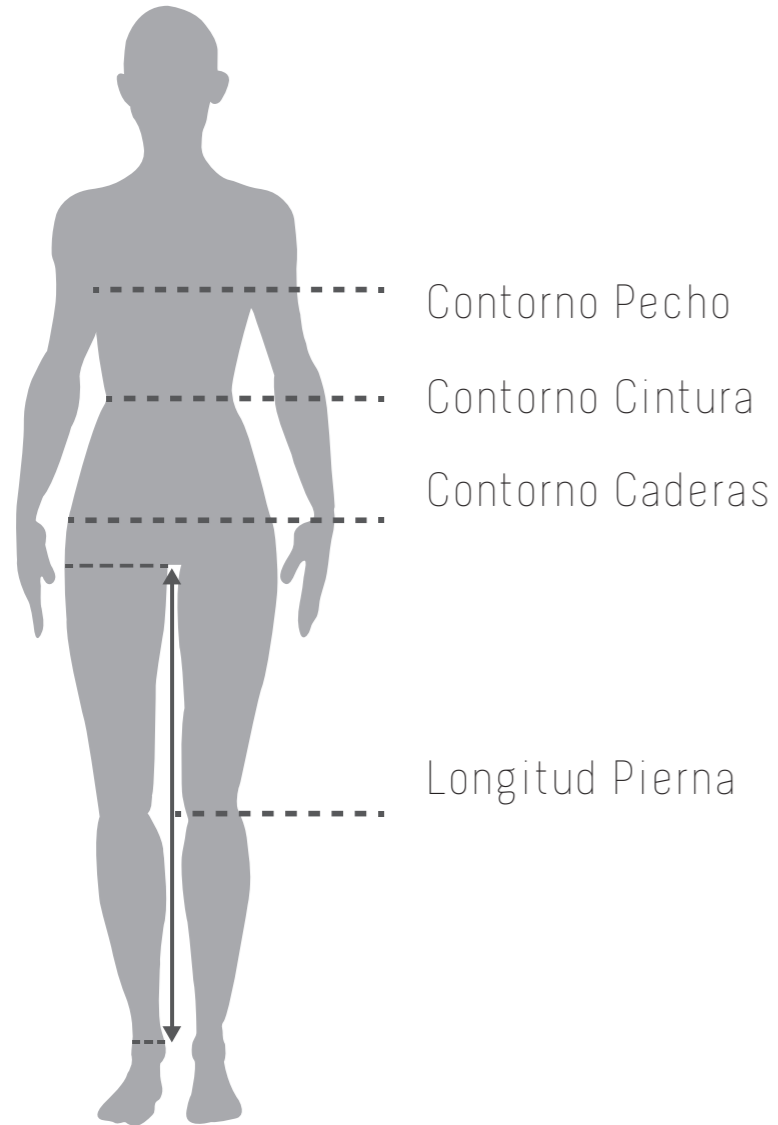

TABLA DE TALLES - MUJER

Contorno Pecho

Talles Basset	0	1	2	3	4	5
Talla Europea	38	40	42	44	46	48
Medidas cm	82 cm	85 cm	90 cm	94 cm	98 cm	102 cm

Contorno Cintura

Talles Basset	0	1	2	3	4	5
Talla Europea	38	40	42	44	46	48
Medidas cm	60 cm	64 cm	68 cm	72 cm	76 cm	80 cm

Contorno Cadera

Talles Basset	0	1	2	3	4	5
Talla Europea	38	40	42	44	46	48
Medidas cm	86 cm	90 cm	94 cm	98 cm	102 cm	106 cm

Longitud Pierna

Talles Basset	0	1	2	3	4	5
Talla Europea	38	40	42	44	46	48
Medidas cm	76 cm	77 cm	78 cm	79 cm	80 cm	81 cm